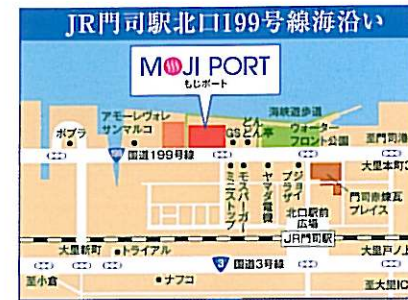

# ビュッフェレストラン 焔くきらめき

BUFFET RESTAURANT KIRAMEKI

あやなす空ときらめく海。そして、四季の恵みを届けたい。

地場野菜や鮮魚を用いた和食メインのビュッフェレストラン。健康志向のヘルシーメニューは、日替りで約100種類。素材にこだわった色鮮やかな料理をご賞味ください。

レストラン 焔くきらめき

ACCESS

無料  
送迎バス  
運行中!

P 無料駐車場  
200台

MOJI PORT  
moji-port.jp

楽の湯

北九州市門司区大里本町 3丁目13番26号

宿泊・レストラン「焔」・家族風呂「金楽泉」

TEL (093) 382-3322 (代)

楽の湯

TEL (093) 382-1010 (代)